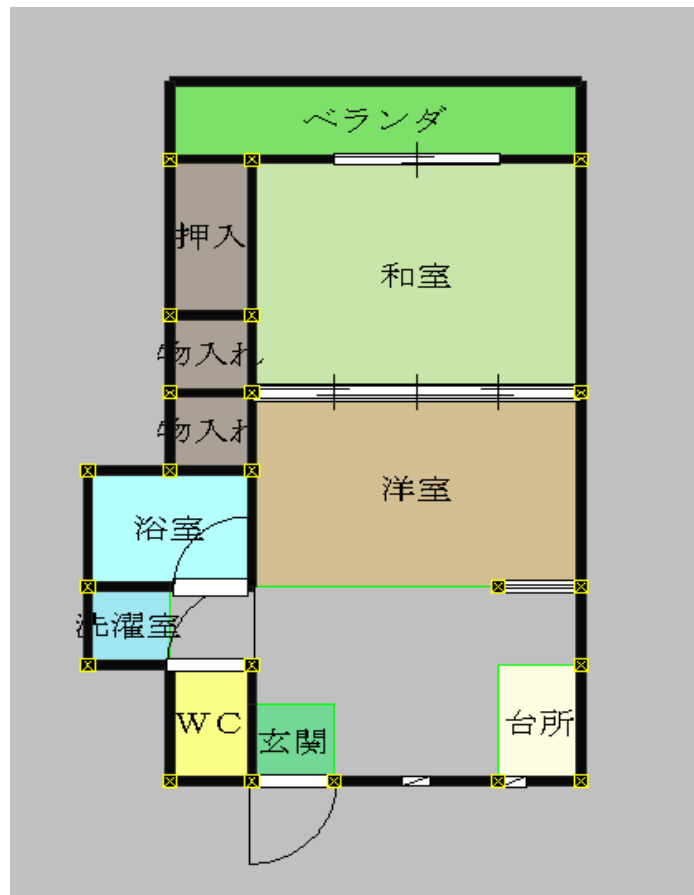

日当たり良好、アクセス便利、閑静な住宅街

間取は、左右対称、洋間が和室の場合あり

種目	空アパート	
賃料	4.3万円	
所在地	笛吹市一宮町末木	
交通	JR中央本線石和温泉	
駐車料	1台込み	
共益費		
礼金	0ヶ月	
敷金	2ヶ月	
建物	物件名称	パールハイム末木
	建物構造	鉄骨造2階建
	床面積、間取りタイプ	32.4㎡ 2K(洋、和、K)
	完成年月日	昭和62年3月
	入居可能日	即
備考	現況	空家
	契約期間	2年
	設備	B/T別室、トイレ、給湯、シャワー、洗面台、プロパンガス、電話可
	その他	ペット飼育禁止