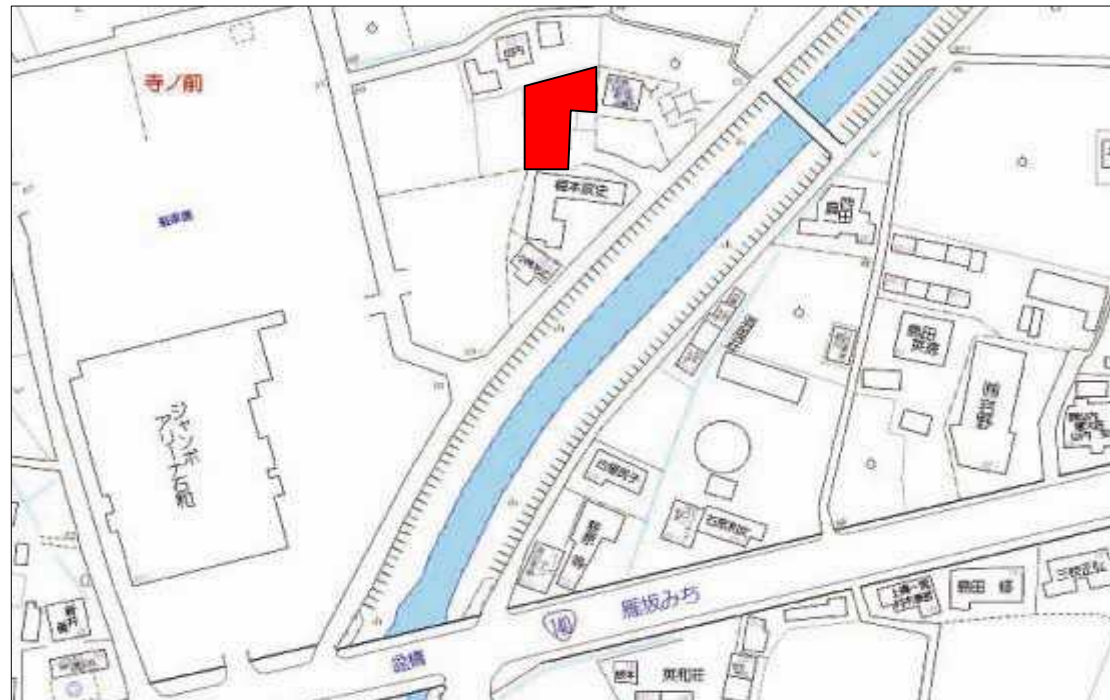

石和温泉近くの宅地分譲全2区画

A 270.39m²(81.79坪) 1,150万円

B 262.78m²(79.49坪) 880万円

生活の便、良好
『ゆとり』の住宅地をどうぞ

種 目	売 地	
価 格	880万円	
所 在 地	笛吹市石和町松本	
交 通 土	JR石和温泉駅 徒歩10分	
地	地 番	
	地 目	宅地
法	地 籍	262.78m ² ~
	都市計画	未線引区域
制	用途地域	無指定地域
	建ぺい率	70%
限	容 積 率	200%
	土地権利	所有権
備 考	そ の 他	
	現 況	更地
	引 渡 し	即
	排 水	
	設 備	上水道引き込み済
	接道状況	南約4.5m公道に接道
	そ の 他	全2区画販売 建築条件なし 笛吹市開発許可済 水道加入金必要